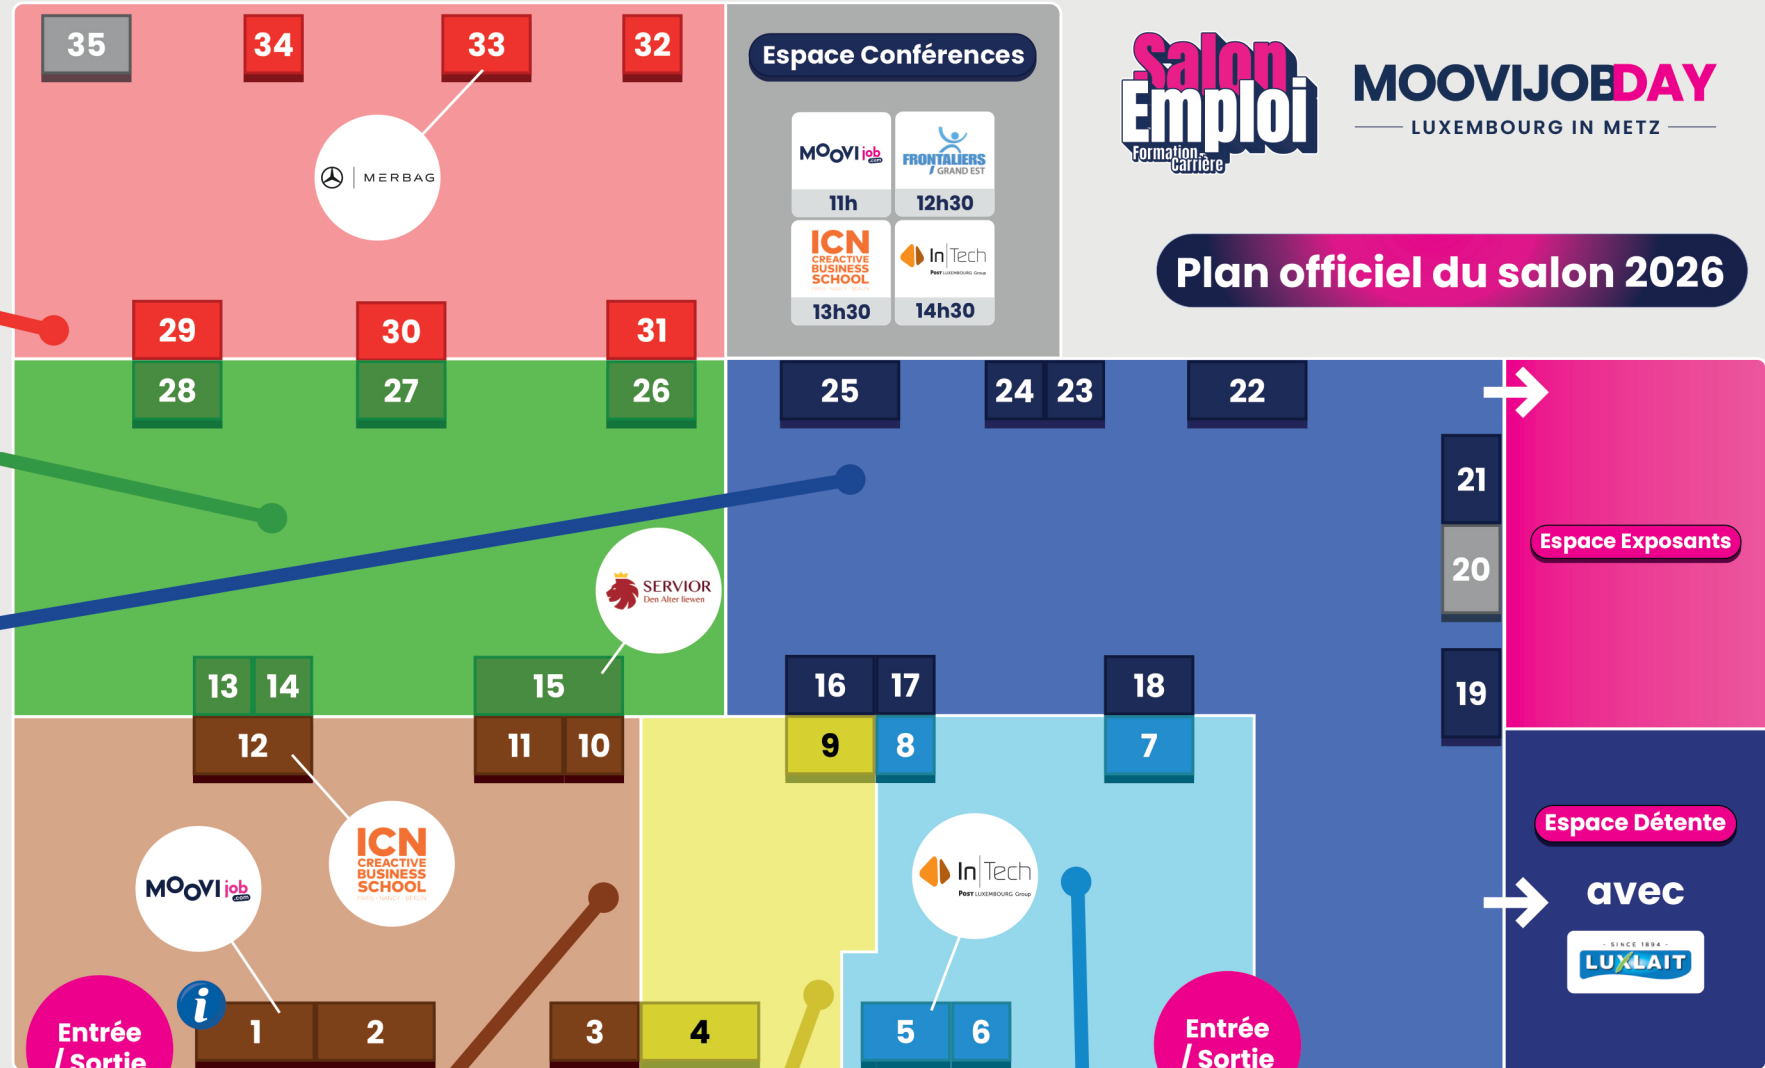

Finance

ARENDDT INVESTOR SERVICES	9
BANQUE POPULAIRE ALC - SUCCURSALE LUXEMBOURG	4

Intérim / Recrutement

ABALONE LUXEMBOURG	20
RANDSTAD.....	35

Espace Conférences

MOOVI job	FRONTALIERS GRAND EST
11h	12h30
ICN CREATIVE BUSINESS SCHOOL	InTech Part Luxembourg Group
13h30	14h30

MOOVIJOB DAY
LUXEMBOURG IN METZ

Plan officiel du salon 2026

Découvrez toutes les offres du salon :

Informatique / Consulting

ESCENT	6
INTECH	5
NSI LUXEMBOURG PSF	8
SOGETI, PART OF CAPGEMINI.....	7